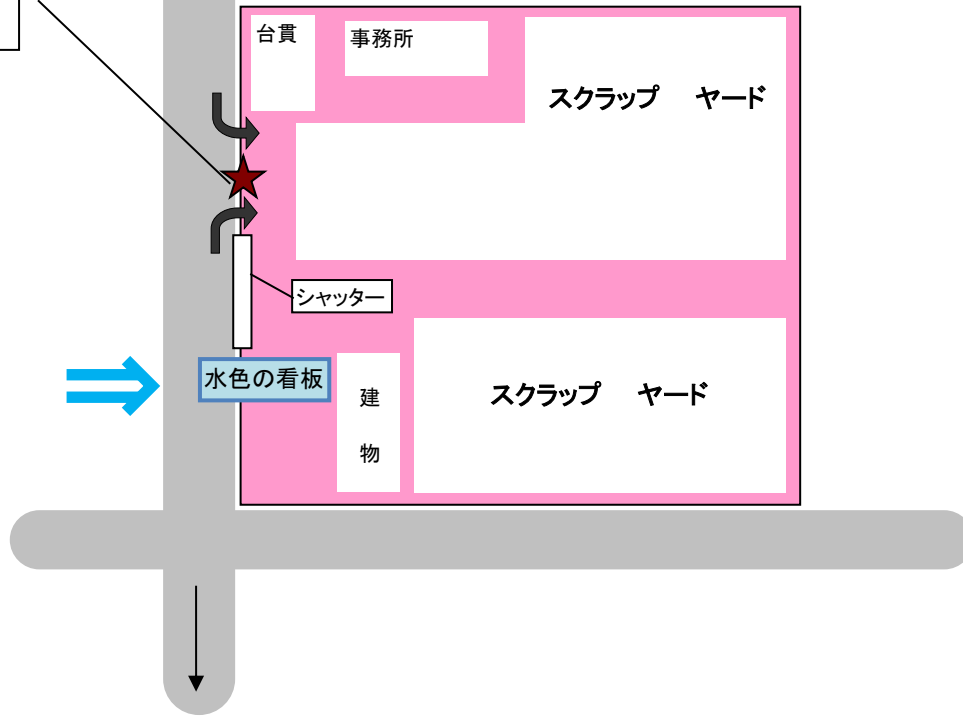

国道17号線方面 ←

入口(グレーの
大きな門)

環状8号線方面